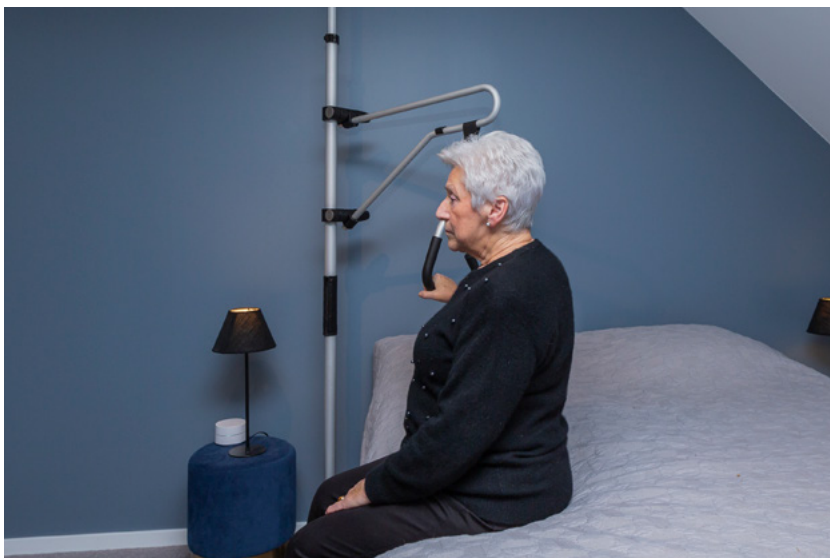

Tilbehør til Gripo

Søsterhjelp