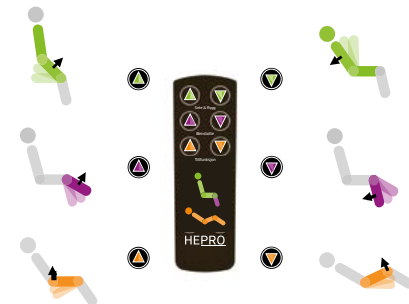

Aurora

Sortiment

Aurora Standard

Med individuell regulering av rygg og fotpute.

Passer for alle som har behov for en løftestol.

Fjernkontrollen til Standard stol

Bruker styrer ryggvinkel/løft og fothviler - uavhengig av hverandre, med 4 knapper.

Aurora Tilt

Modellene er de mest avanserte av våre modeller. Stolen kan tiltes helt bak i liggende stilling for optimal avlastning. Alle våre Tilt-modeller kan tiltes tilbake i sjokkleie dvs. at beina er høyere enn hodet.

Stolen passer for de som tilbringer store deler av dagen i stolen, og har behov for variert avlastning. Endring i sittestilling er viktig for å unngå trykksår.

Fjernkontrollen til Tilt stol

Bruker styrer ryggvinkel/løft, fothviler og tilt uavhengig av hverandre med 6 knapper. Automatisk løft ved å trykke på øverste venstre knapp.