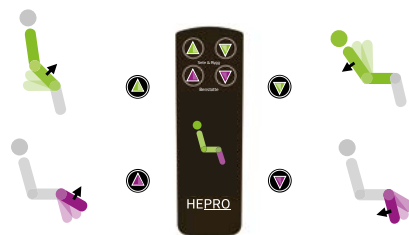

Aurora

Sortiment

Aurora Standard

Med individuell regulering av rygg og fotpute.

Passer for alle som har behov for en løftestol.

Fjernkontrollen til Standard stol

Bruker styrer ryggvinkel/løft og fothviler - uavhengig av hverandre, med 4 knapper.